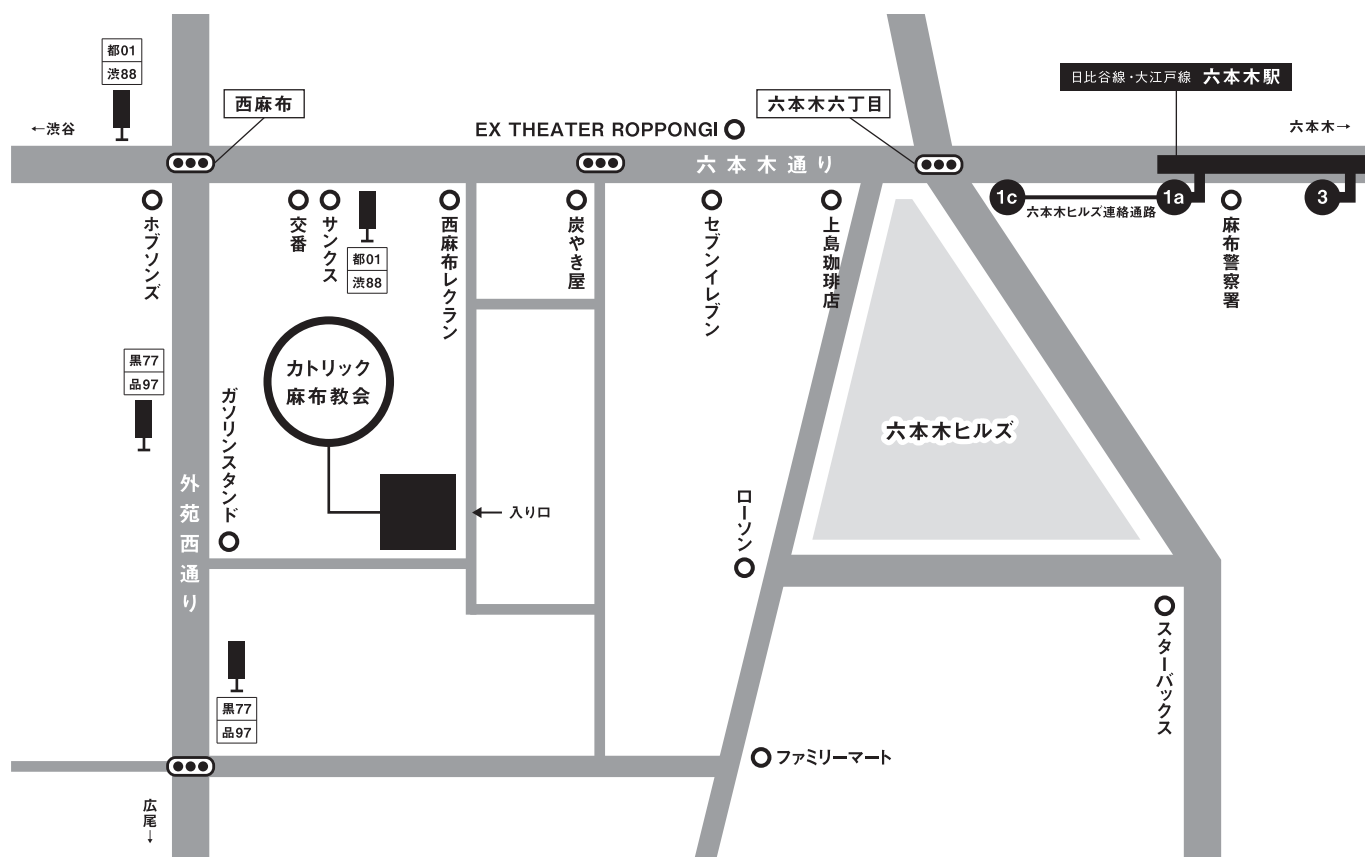

CATHOLIC AZABU CHURCH

カトリック麻布教会

都バス「西麻布」

- | | |
|---------------------------|-------|
| 都01・渋88 (渋谷駅前) | 徒歩 4分 |
| 都01・渋88 (新橋駅前) | 徒歩 6分 |
| 品97 (新宿駅西口行) 黒77 (千駄ヶ谷駅前) | 徒歩 6分 |
| 品97 (品川駅高輪口行) 黒77 (目黒駅前) | 徒歩 6分 |

地下鉄

- | | |
|----------------|--------|
| 日比谷線「六本木」1c 出口 | 徒歩 8分 |
| 大江戸線「六本木」3 番出口 | 徒歩 11分 |
| 千代田線「乃木坂」5 番出口 | 徒歩 15分 |

カトリック麻布教会

〒106-0031 東京都港区西麻布 3-21-6
Phone: 03-3408-1500 Fax: 03-3408-2575

www.azabu-catholic.jp