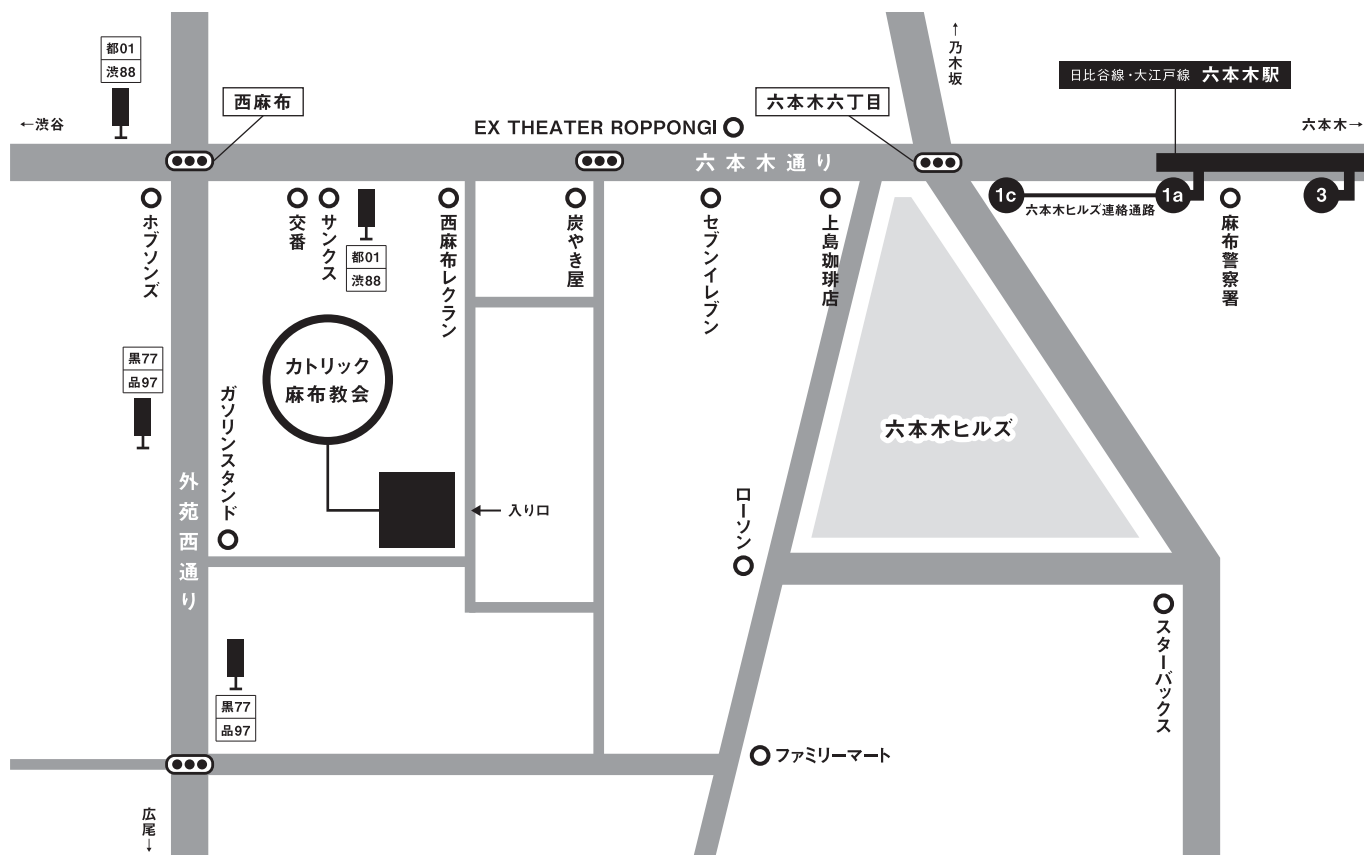

## 都バス「西麻布」

- |                           |       |
|---------------------------|-------|
| 都01・渋88 (渋谷駅前)            | 徒歩 3分 |
| 都01・渋88 (新橋駅前)            | 徒歩 5分 |
| 品97 (新宿駅西口行) 黒77 (千駄ヶ谷駅前) | 徒歩 5分 |
| 品97 (品川駅高輪口行) 黒77 (目黒駅前)  | 徒歩 5分 |

## 地下鉄

- |                |        |
|----------------|--------|
| 日比谷線「六本木」1c 出口 | 徒歩 8分  |
| 大江戸線「六本木」3番出口  | 徒歩 11分 |
| 千代田線「乃木坂」5番出口  | 徒歩 15分 |