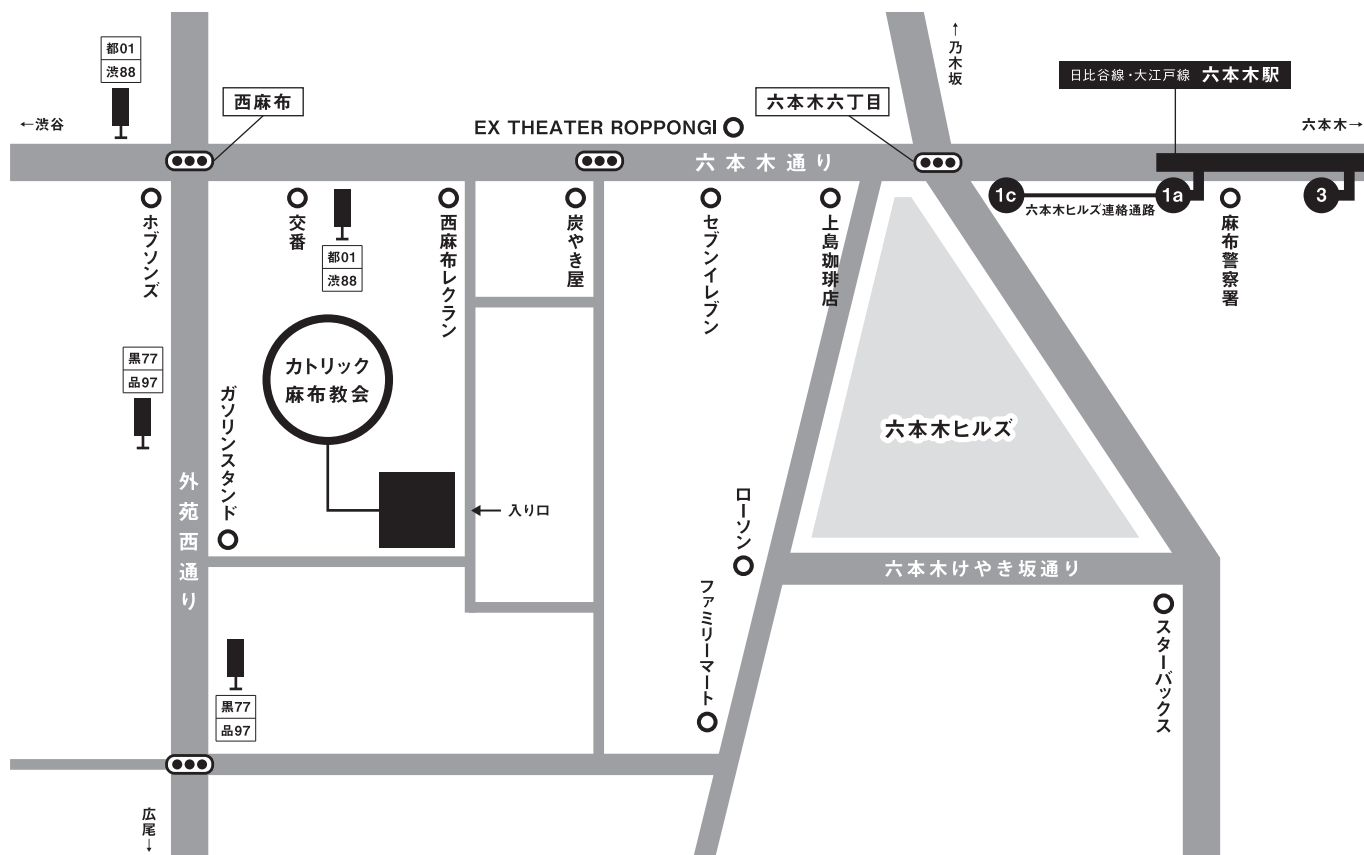

CATHOLIC AZABU CHURCH

カトリック麻布教会

都バス「西麻布」

- | | |
|----------------------------|-------|
| 都01・渋88 (渋谷駅前行) | 徒歩 3分 |
| 都01・渋88 (新橋駅前行) | 徒歩 5分 |
| 品97 (新宿駅西口行) 黒77 (千駄ヶ谷駅前行) | 徒歩 5分 |
| 品97 (品川駅高輪口行) 黒77 (目黒駅前行) | 徒歩 5分 |

地下鉄

- | | |
|----------------|--------|
| 日比谷線「六本木」1c 出口 | 徒歩 8分 |
| 大江戸線「六本木」3番出口 | 徒歩 11分 |
| 千代田線「乃木坂」5番出口 | 徒歩 15分 |

カトリック麻布教会

〒106-0031 東京都港区西麻布 3-21-6
Phone: 03-3408-1500 Fax: 03-3408-2575

www.azabu-catholic.jp